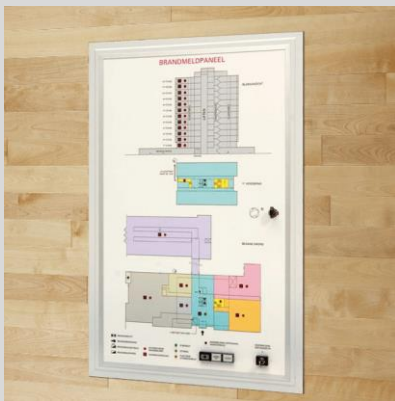

Næsten alle paneler bliver lavet efter kundernes ønsker. Skabet sammenstilles og svejdes af 3 mm aluminiumsprofil samt emaljeres i ønsket RAL farve. Fronten udføres i farver og har en ridsebestandigt, refleksfrit og nemt at gøre rent overflade og er monteret i en hængslet og robust anodiseret profil.

Vægpaneler påbygning

Standard

Vandsikker

Udendørsopstilling

Vægpaneler forsænket

Standard

Vandsikker

Udendørsopstilling